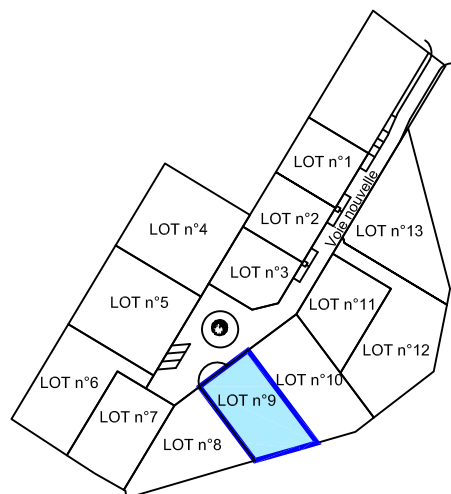

Plan d'ensemble

Aménagement Ingénierie Réalisation
Géomètres-Experts-Fonciers

Résidence JADE
4 Rue Ernest Pérochon - 79000 NIORT
Tél. 05 49 17 24 90 / niort@airegeo.fr

Ref: 11-0196 / 200033

04.05.2020