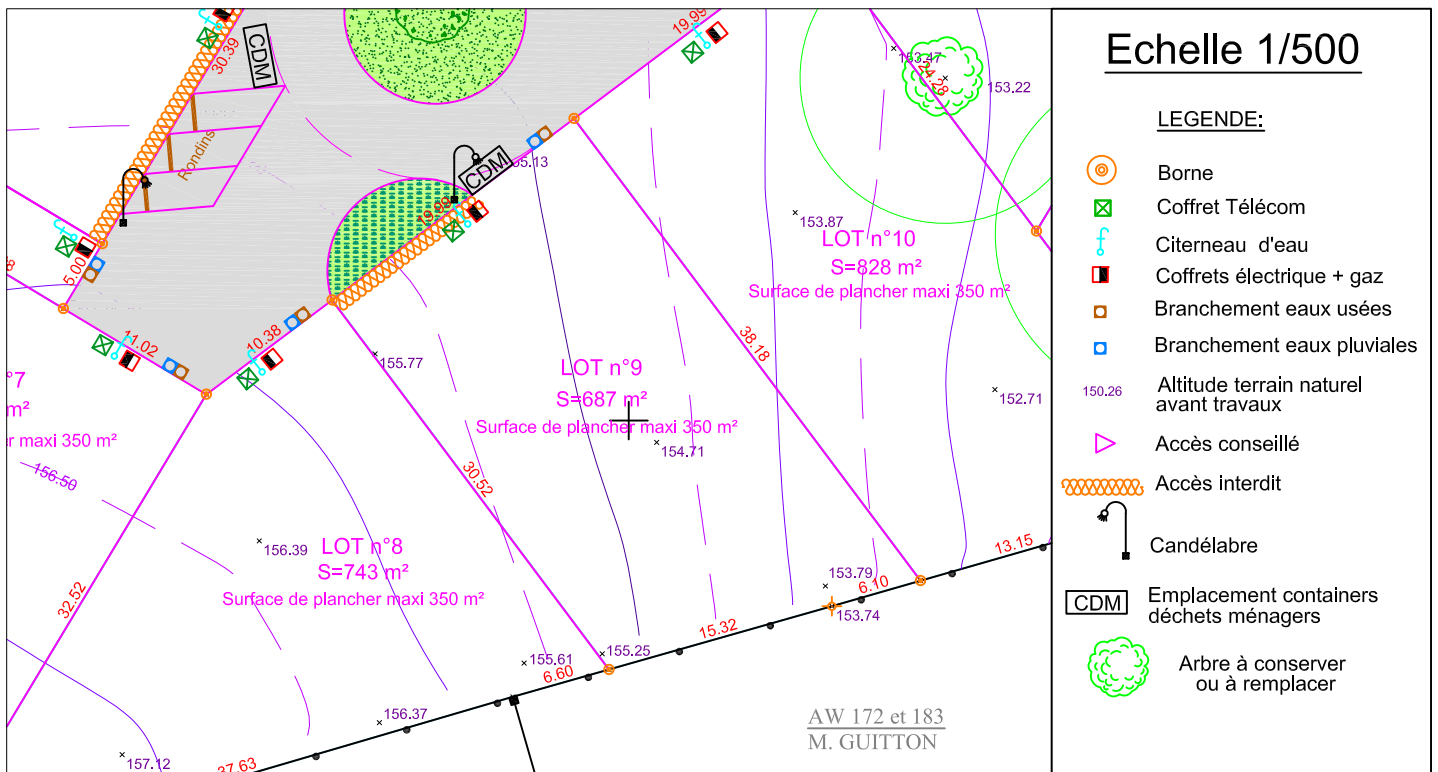

COMMUNE DE PARTHENAY

" Le Bellevue "

CADASTRE Section AW
Numéro 211

AG FONCIER SAS
Mme BELLEAU Magalie
4 Rue Martin Luther King
79000 NIORT

PLAN DE BORNAGE Lot n°9

La position exacte des différents branchements sera vérifiée sur place avant la réalisation du projet de construction. L'adaptation de la construction au terrain sera étudiée en tenant compte du niveau et de la position de la voie nouvelle ainsi que des réseaux créés.

Plan d'ensemble

Aménagement Ingénierie Réalisation
Géomètres-Experts-Fonciers

Résidence JADE
4 Rue Ernest Pérochon - 79000 NIORT
Tél. 05 49 17 24 90 / niort@airegeo.fr

Ref: 11-0196 / 200033

04.05.2020