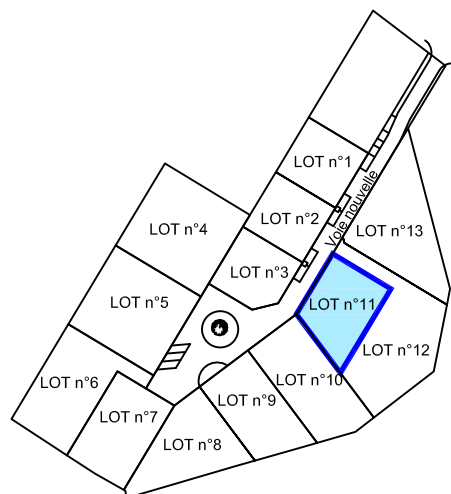

Plan d'ensemble

Aménagement Ingénierie Réalisation
Géomètres-Experts-Fonciers

Résidence JADE
4 Rue Ernest Pérochon - 79000 NIORT
Tél. 05 49 17 24 90 / niort@airegeo.fr

Ref: 11-0196 / 200033

04.05.2020