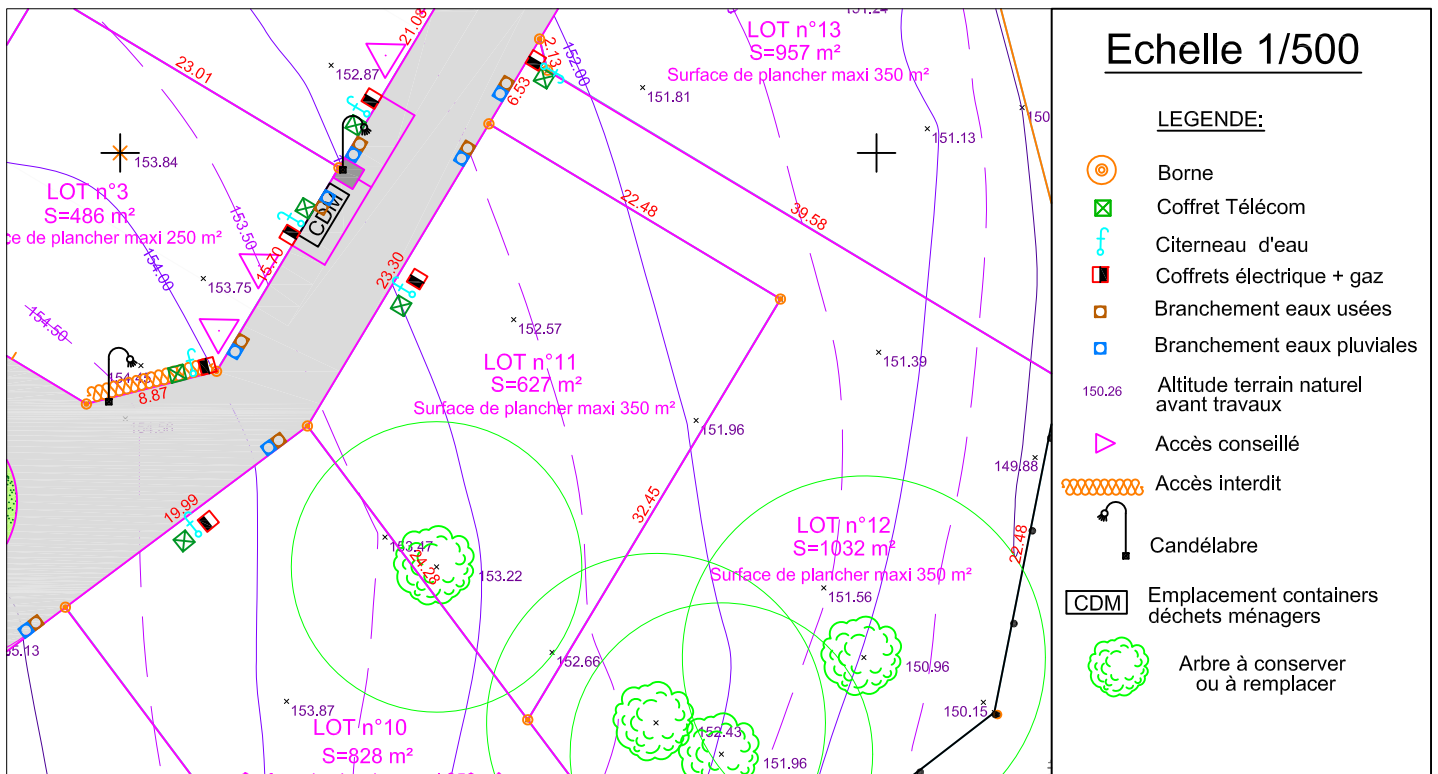

### PLAN DE BORNAGE Lot n°11

La position exacte des différents branchements sera vérifiée sur place avant la réalisation du projet de construction. L'adaptation de la construction au terrain sera étudiée en tenant compte du niveau et de la position de la voie nouvelle ainsi que des réseaux créés.